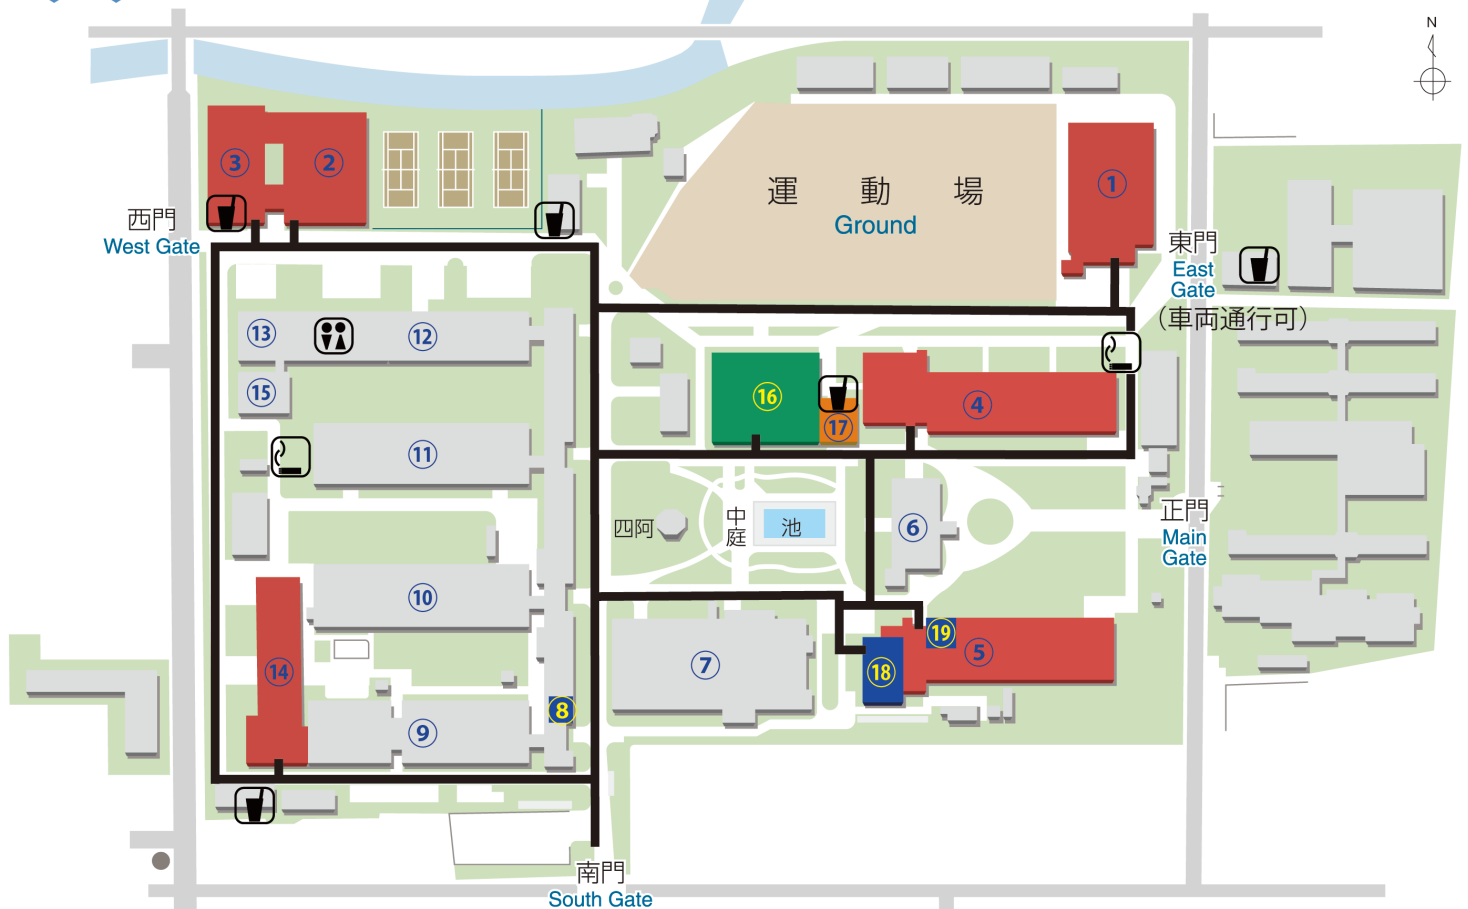

錯体化学会第65回討論会 会場案内

The 65th JSCC Symposium Guide Map

近鉄奈良駅⑤番出入口へ
To Kintetsu Nara Railway Station

近鉄奈良駅①番出入口へ
To Kintetsu Nara Railway Station

— 順路
Route

喫煙所
Smoking Area

飲料水自動販売機
Vending Machine (Drink)

ポスターセッション・展示会場用お手洗い
(お手洗いはその他各会場にあります)
Lavatory for Poster Session & Exhibition

- | | |
|---|--|
| ① 講堂 (総会, 受賞講演 Award Lecture, SA 会場) | ⑩ 理学系 C 棟 |
| ② 第1体育館 } (ポスターセッション・展示会場) | ⑪ 生環系 D 棟 |
| ③ 第2体育館 } (Poster Session & Exhibition) | ⑫ 生環系 E 棟 |
| ④ 文学系 N 棟 (日独シンポジウム会場 (9/20, N202 教室)) | ⑬ 大学院 E 棟 |
| (Aa-c 会場 (N101, N201, N202 教室)) | ⑭ 理学系 G 棟 (E 会場 (G101 教室)) |
| (B 会場 (N302 教室)) | (Fa-c 会場 (G201, G202, G203 教室)) |
| (C 会場 (N301 教室)) | (S5-6 会場 (G101, G201 教室)) |
| (S1-3 会場 (N101, N202, N302 教室)) | (ランチョンセミナー会場 (G203 教室)) |
| (Db 会場 (N202 教室)) | ⑮ 総合研究棟 H 棟・臨床心理相談センター |
| ⑤ 文学系 S 棟 (Da, S4, SB 会場 (S235 教室)) | ⑯ 大学会館 (生協食堂・購買部 (1F, 営業時間 11:00-14:00)) |
| ⑥ 記念館 (耐震改修工事中) | (休憩室 (2F)) University COOP Restaurant & Shop |
| ⑦ 学術情報センター | ⑰ 国際交流プラザ International Plaza |
| ⑧ 理学部会議室 (理事会他会場) | ⑱ 大学ラウンジ (受付 Registration) |
| ⑨ 理学系 B 棟 | ⑲ S123 教室 (クローク Cloak) |